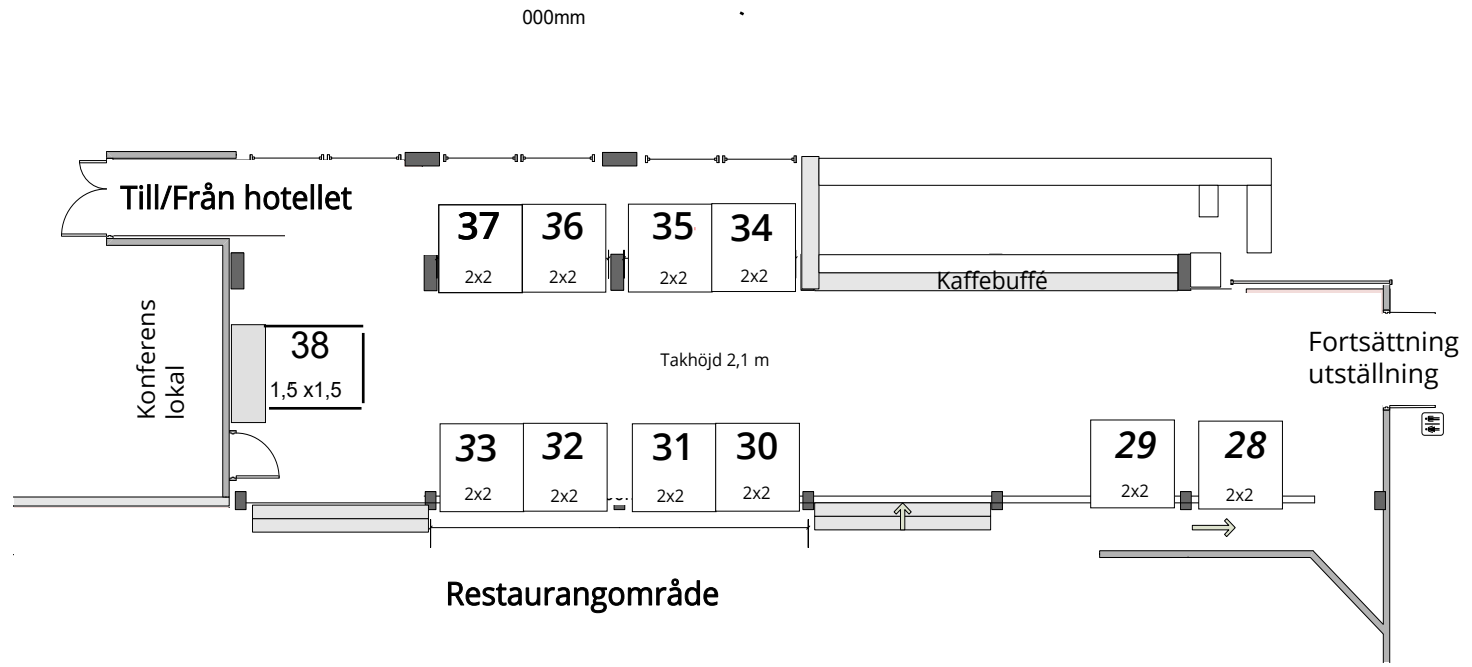

Storlek

Monter 28- 37 är 2 meter breda och 2 meter djupa

Monter 38 är 1,5 meter bred och 1,5 meter djup

Storlek

Monter 1-4 är 3 meter breda och 3 meter djupa

Monter 5-27 är 2 meter breda och 2 meter djupa

Monter 39-40 är 1,5 meter breda och 1,5 meter djupa
(endast ståbord)